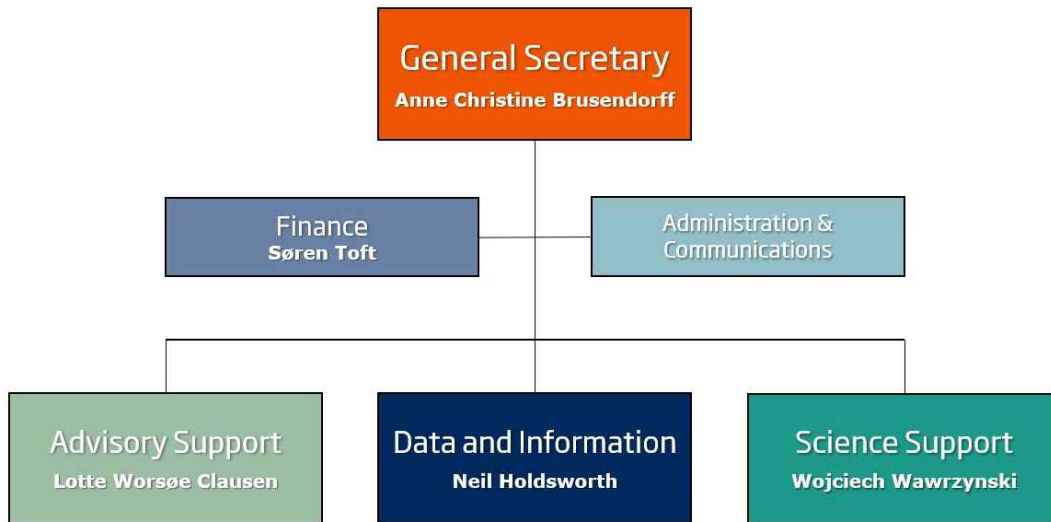

국제 해양 탐사 협의회

ICES, The International Council for the Exploration of the Sea

1 ICES 개요

□ 개요

- 국제해양탐사협의회는 국가와 해양 및 해양의 지속 가능한 사용에 대한 논의를 위한 정부간 해양과학기구

□ 목적

- 해양 생태계와 해양 생태계가 제공하는 혜택에 대한 과학적인 이해를 공유하여 지속가능성 목표를 달성하기 위한 제언을 마련하기 위함

□ 회원국

- 벨기에, 캐나다, 덴마크, 에스토니아, 핀란드, 프랑스, 독일, 아이슬란드, 아일랜드, 라트비아, 리투아니아, 네덜란드, 노르웨이, 폴란드, 포르투갈, 러시아, 스페인, 스웨덴, 영국, 미국 (총 20개국)
- 700개 이상의 해양 연구소에 소속한 약 6,000명의 과학자로 구성된 네트워크 보유, 매년 2,500명 이상의 과학자들이 ICES에 참여하고 있음

□ 활동 범위

- 대서양을 중심으로, 북극, 지중해, 흑해, 북태평양으로도 전략적 파트너십을 통해 과학연구 범위를 확장하여 활동

□ 주요 활동

- 과학위원회 (SCICOM) : 과학 연구와 관련된 모든 활동을 총괄
 - 분야별로 전문가 작업반을 두고 활동
- 자문위원회 (ACOM) : 수산 및 해양 생태계 문제에 대한 조언을 제공

□ 사무국

- 설립 : 1902년
- 본부 : 덴마크 코펜하겐
- 사무국장 ('21년 7월 기준) : Anne Christine Brusendorff
- 사무국 직원 수 ('21년 7월 기준) : 총 63명